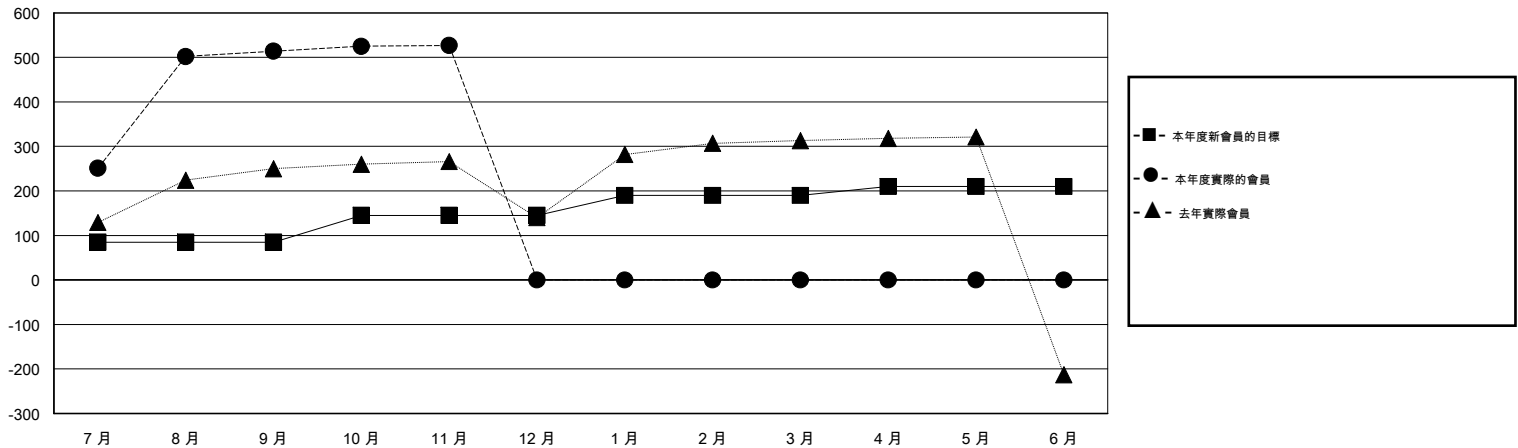

MONTHLY MEMBERSHIP PROGRESS REPORT

District 300C1

Results as of: 11/30/2015

GMT: PEI-JEN CHEN

地點 REP OF CHINA

GMT憲章區 5

分會				
成果 2015-2016				
季	新分會目標	新會	會員流失的分會	淨增/減
7月/8月/9月	1	1	0	1
10月/11月/12月	0	0	0	0
1月/2月/3月	1	0	0	0
4月/5月/6月	0	0	0	0

位會員@每位須繳				
成果 2015-2016				
季	新會員目標	增加的授證/新會員	退會人數	淨增/減
7月/8月/9月	85	540	26	514
10月/11月/12月	60	15	2	13
1月/2月/3月	45	0	0	0
4月/5月/6月	20	0	0	0

目標與實際新會累積

目標和實際會員累積

已取消的分會: 0

53 CLUBS OF 69 增添1位或以上的新會員

性別分佈

男 2,049 (74.13%)
女 715 (25.87%)