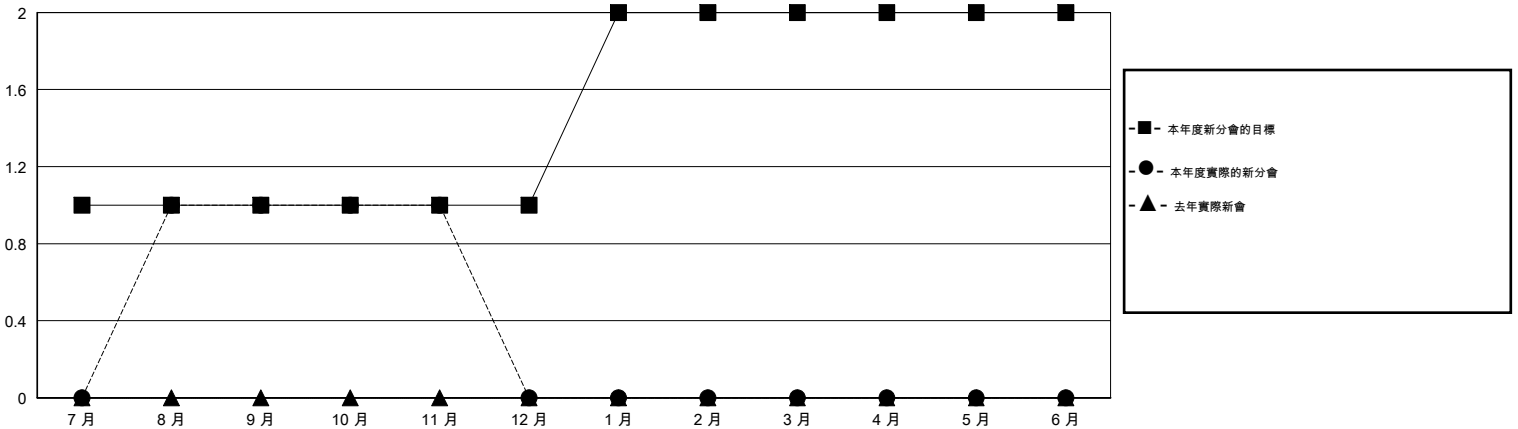

位會員@每位須繳				
成果 2015-2016				
季	新會員目標	增加的授證/新會員	退會人數	淨增/減
7月/8月/9月	85	540	26	514
10月/11月/12月	60	15	2	13
1月/2月/3月	45	0	0	0
4月/5月/6月	20	0	0	0

目標與實際新會累積

目標和實際會員累積

已取消的分會: 0

53 CLUBS OF 69 增添1位或以上的新會員

性別分佈

男 2,049 (74.13%)
女 715 (25.87%)